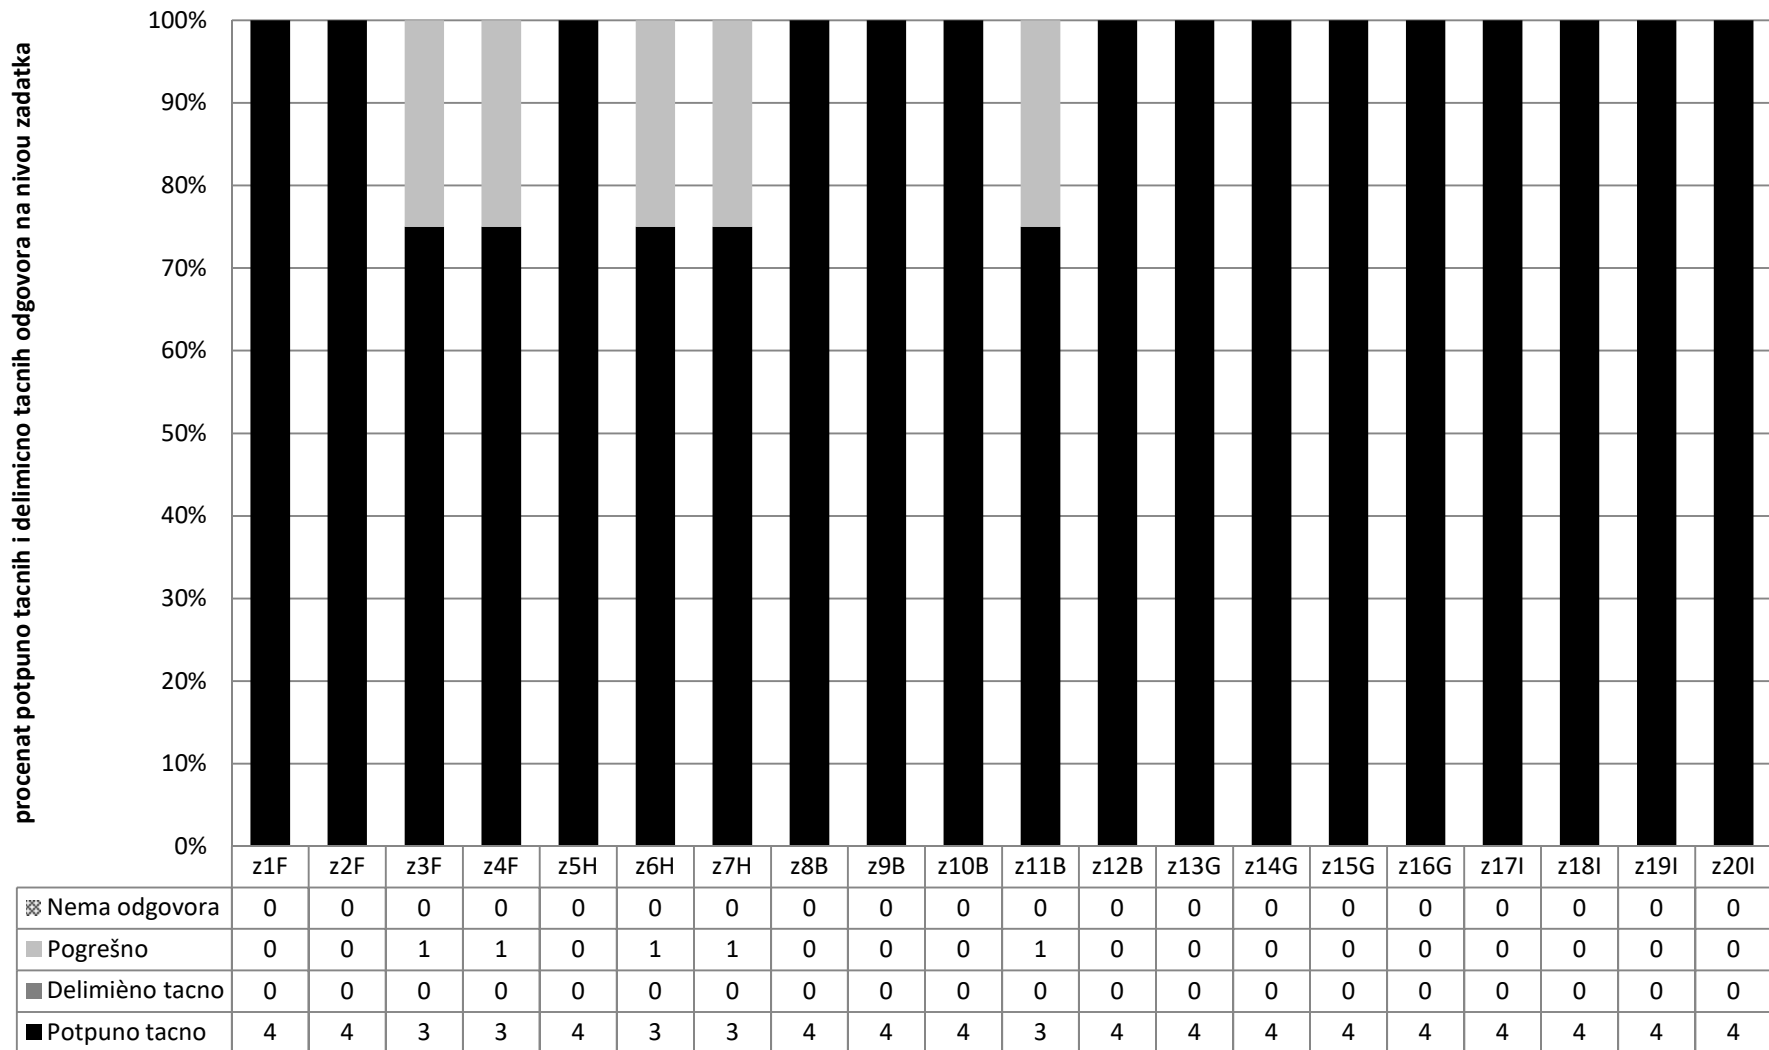

Odeljenje 1 - Kombinovani

Z a d a c i - OŠ Heroj Mirko Tomic

■ Potpuno tacno ■ Delimièno tacno ■ Pogrešno ⊞ Nema odgovora

Odeljenje 2 - Kombinovani

Z a d a c i - OŠ Heroj Mirko Tomic

■ Potpuno tacno ■ Delimièno tacno ■ Pogrešno ⊠ Nema odgovora

Škola - Kombinovani

procenat potpuno tacnih i delimicno tacnih odgovora na nivou zadatka

Z a d a c i - OŠ Heroj Mirko Tomic

■ Potpuno tacno ■ Delimicno tacno ■ Pogrešno ⊠ Nema odgovora