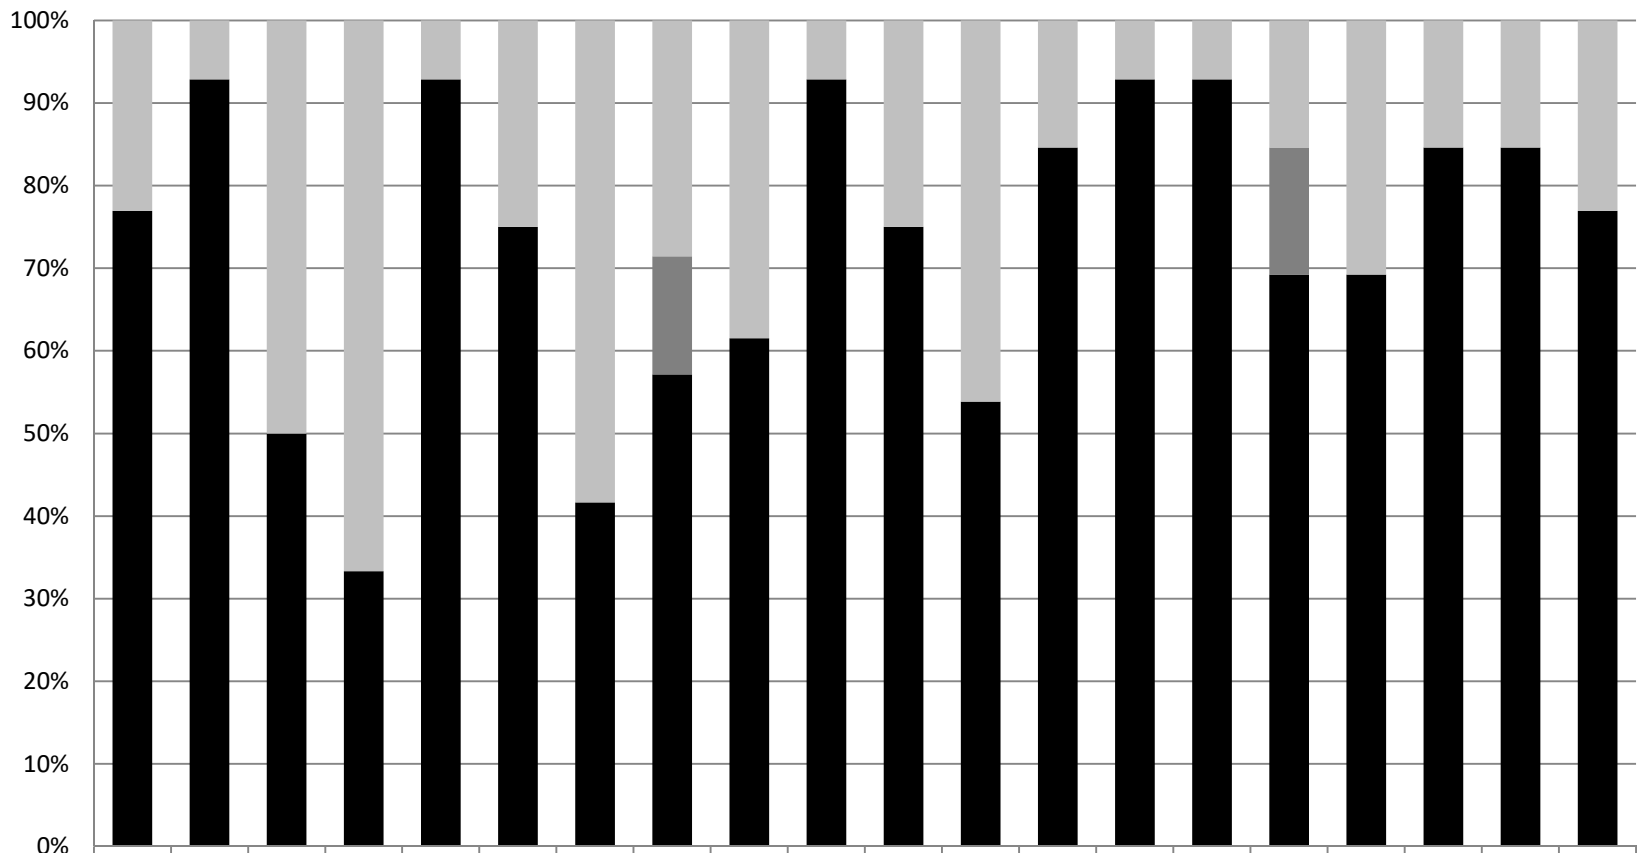

Odeljenje 1 - Kombinovani

Z a d a c i - OŠ Heroj Mirko Tomic

■ Potpuno tacno ■ Delimièno tacno ■ Pogrešno ⊞ Nema odgovora

Odeljenje 2 - Kombinovani

Z a d a c i - OŠ Heroj Mirko Tomic

■ Potpuno tacno ■ Delimièno tacno ■ Pogrešno ⊠ Nema odgovora

Škola - Kombinovani

procenat potpuno tacnih i delimicno tacnih odgovora na nivou zadatka

Z a d a c i - OŠ Heroj Mirko Tomic

■ Potpuno tacno ■ Delimicno tacno ■ Pogrešno ⊠ Nema odgovora