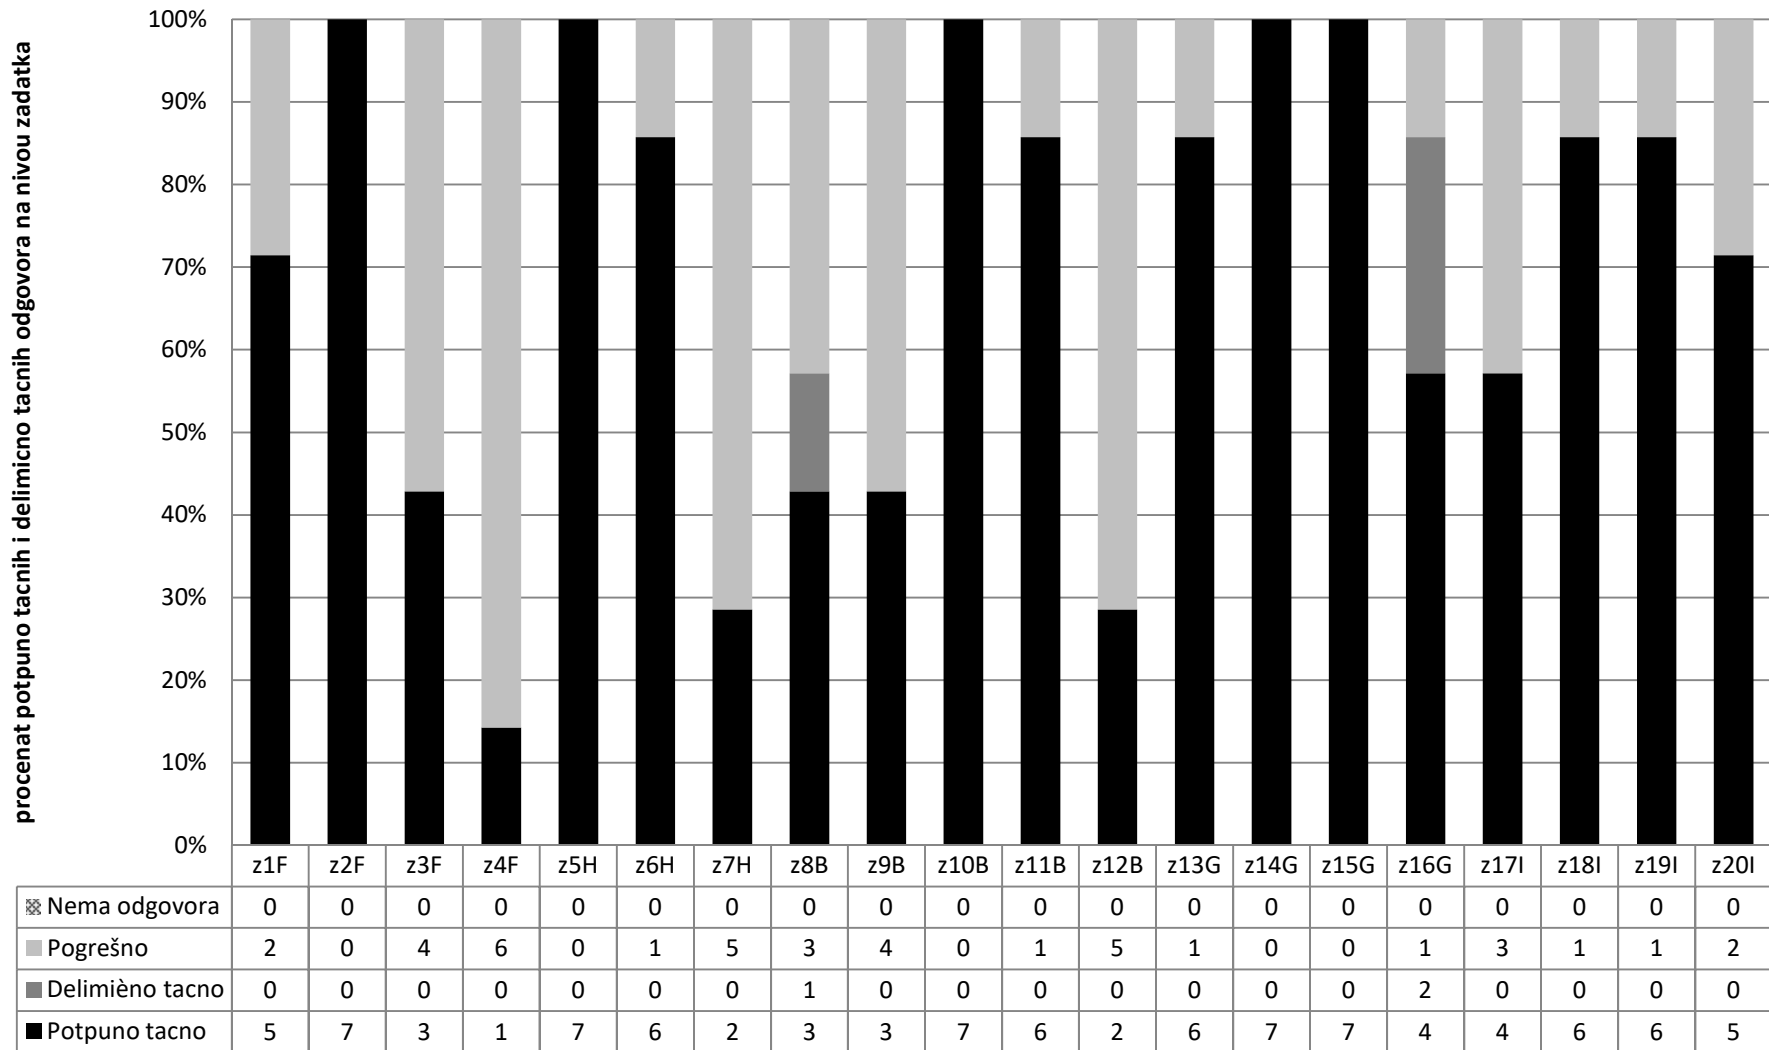

Odeljenje 1 - Kombinovani

Z a d a c i - OŠ Heroj Mirko Tomic

■ Potpuno tacno ■ Delimièno tacno ■ Pogrešno ⊞ Nema odgovora

Odeljenje 2 - Kombinovani

Z a d a c i - OŠ Heroj Mirko Tomic

■ Potpuno tacno ■ Delimièno tacno ■ Pogrešno ⊠ Nema odgovora

Škola - Kombinovani

procenat potpuno tacnih i delimicno tacnih odgovora na nivou zadatka

Z a d a c i - OŠ Heroj Mirko Tomic

■ Potpuno tacno ■ Delimicno tacno ■ Pogrešno ⊠ Nema odgovora